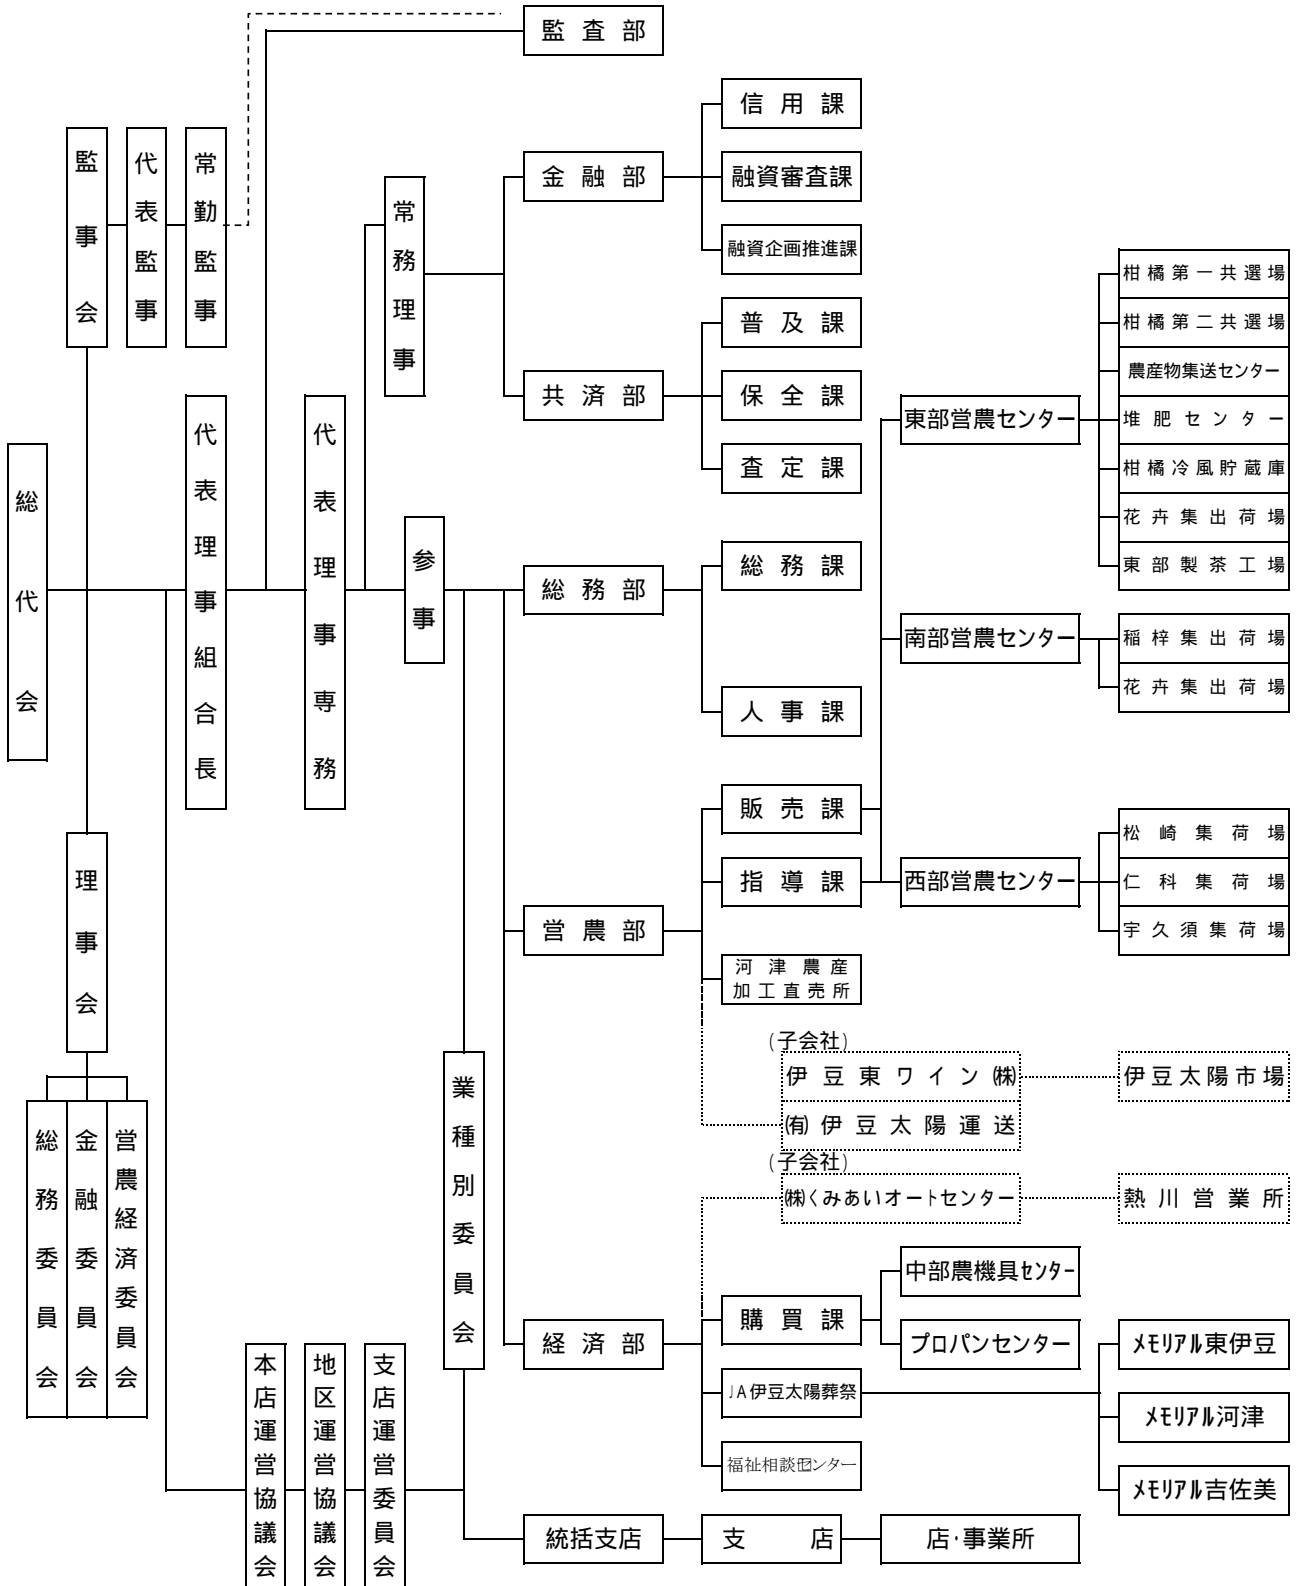

・当組合の概況

1. 組合の機構（本店）

機 構 図（本 店）

平成28年6月29日現在

組合の機構(支店・店・事業所)

平成28年6月29日現在

2. 組合員の状況

(単位：人)