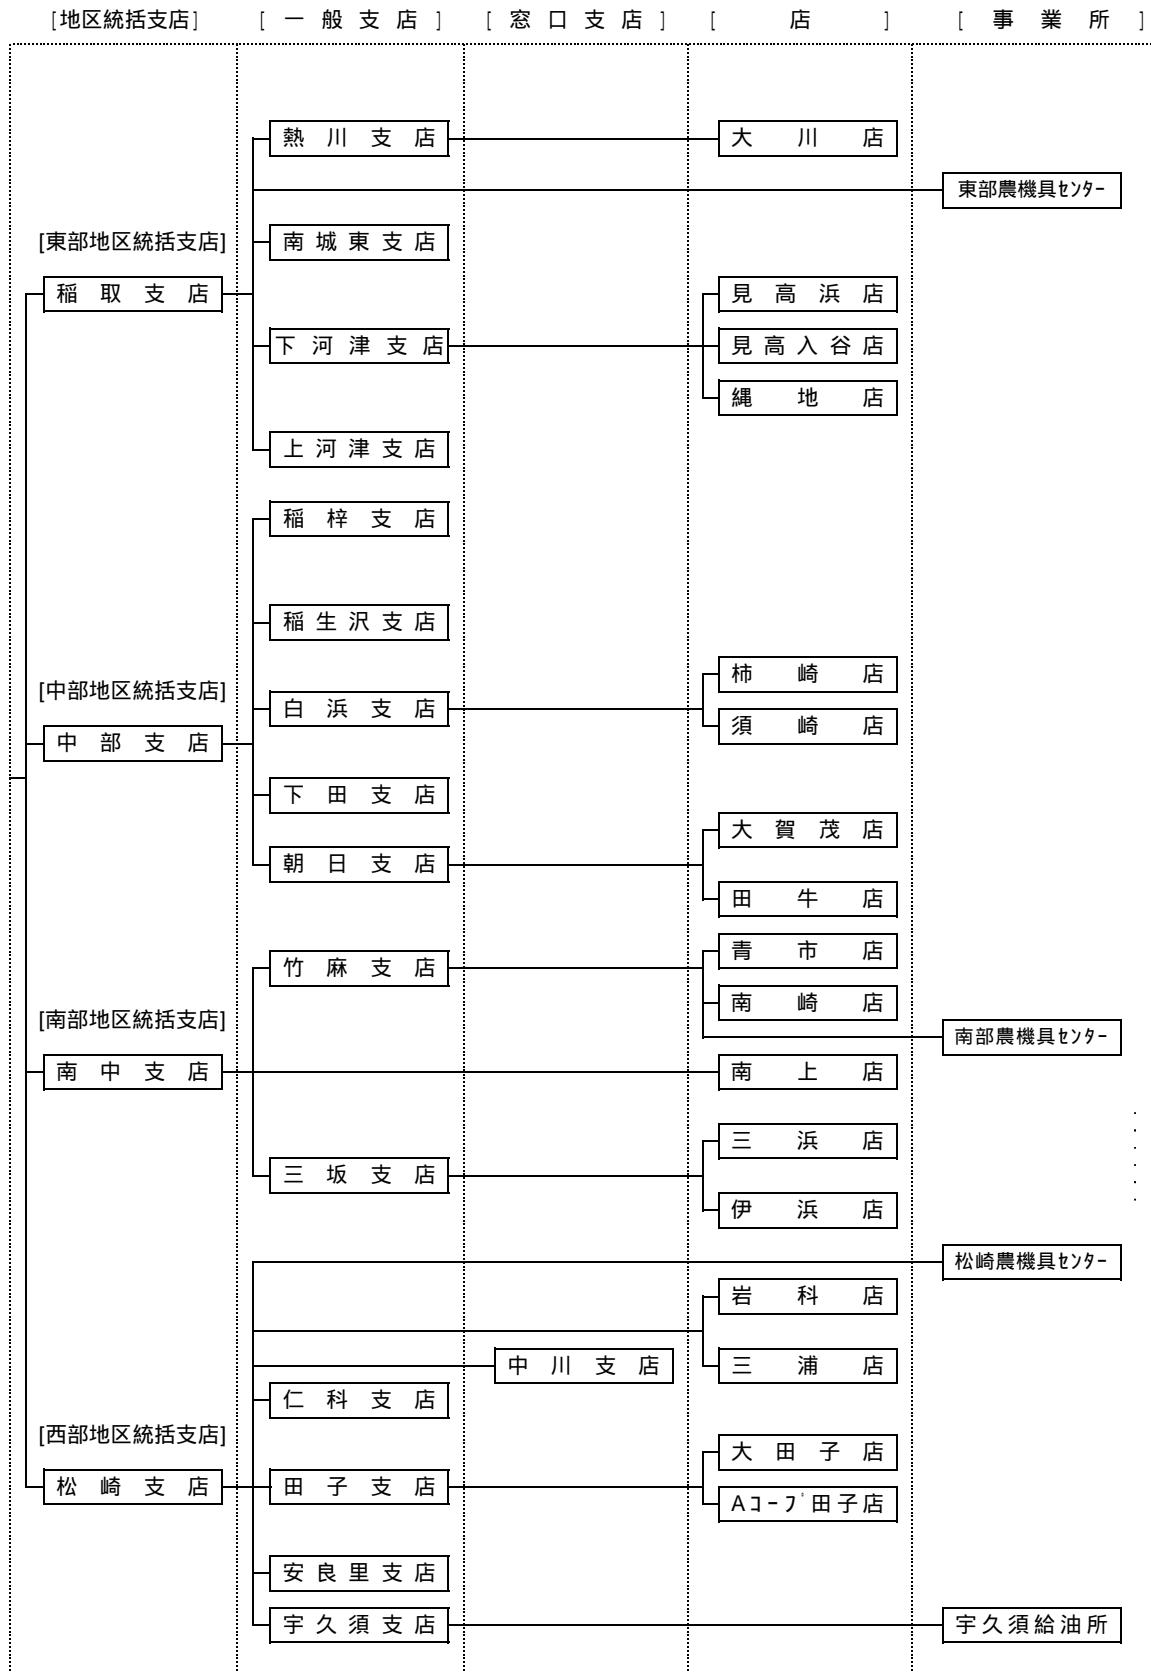

・当組合の概況

1. 組合の機構（本店）

機 構 図（本 店）

平成28年6月29日現在

組合の機構(支店・店・事業所)

平成28年6月29日現在

2. 組合員の状況

(単位：人)