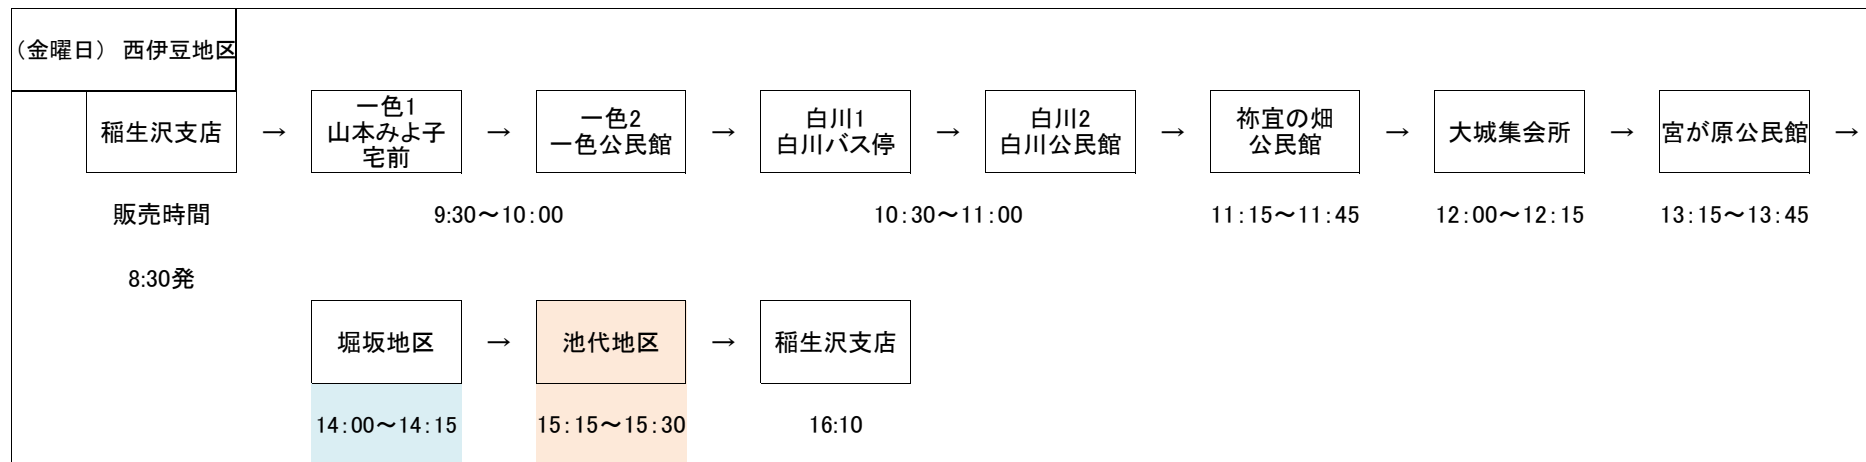

※ 巡回地再編に伴い、廃止した巡回地: 田牛店

※ ○○○ 新規巡回地

※ ○○○ 停車位置変更及び時間変更

食料品等移動販売車ルート

平成29年4月5日(水)~

※ 地区巡回日固定 ⇒ ⇒ ⇒ 水曜日 下田地区

※ 販売時刻は目安です。道路事情等により多少の前後があります。

※ ○○○ 新規巡回地

食料品等移動販売車ルート

平成29年4月6日(木)～

※ 地区巡回日固定 ⇒ ⇒ ⇒ 木曜日 河津地区

(木曜日) 河津地区																
	稲生沢支店	→	逆川公民館	→	広尾口付近	→	大鍋 平川修一宅前	→	泉奥原公民館	→	泉公民館付近	→	見高入谷店	→	縄地 加藤英和宅前	→
販売時間			9:30～9:45		10:00～10:15		10:30～10:45		11:00～11:30		12:00～12:15		13:30～13:45			
9:00発																
			稲生沢支店													
			14:10													

※ 販売時刻は目安です。道路事情等により多少の前後があります。

※ ○○○ 新規巡回地

食料品等移動販売車ルート

平成29年4月7日(金)～

※ 地区巡回日固定 ⇒ ⇒ ⇒ 金曜日 西伊豆地区

※ 販売時刻は目安です。道路事情等により多少の前後があります。

- ※ ○○○ 新規巡回地
- ※ ○○○ 停車位置変更及び時間変更