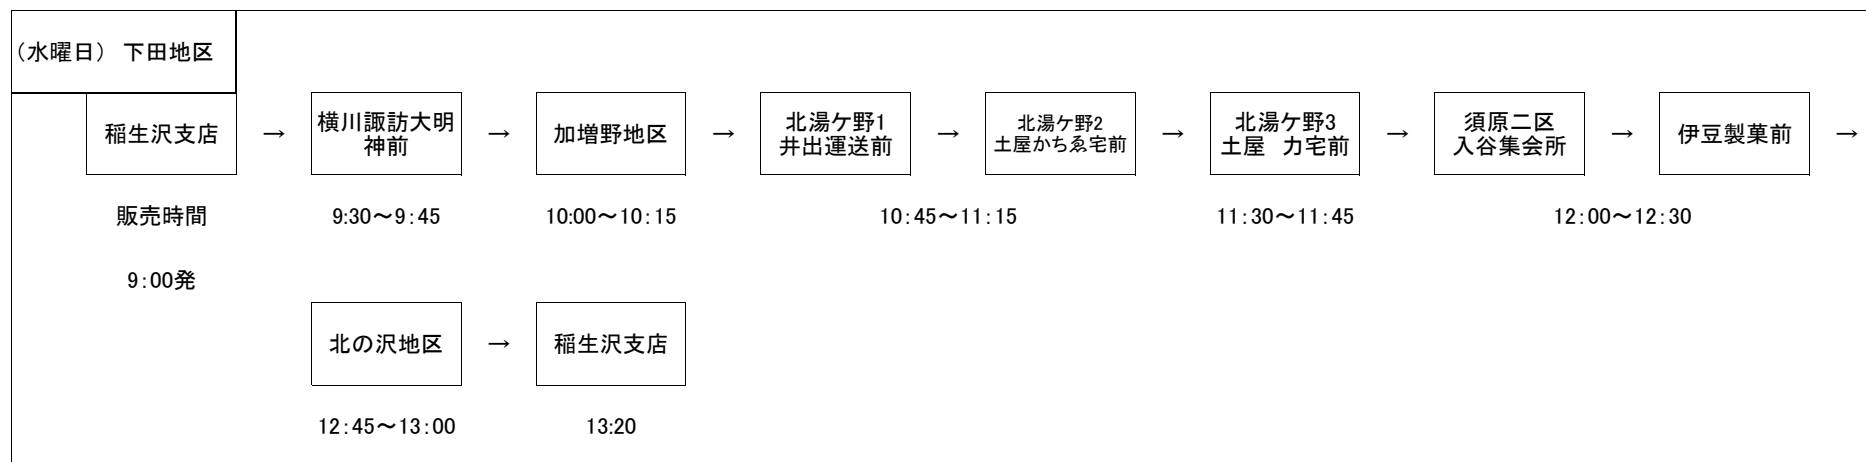

※ 販売時刻は目安です。道路事情等により多少の前後があります。

※ 巡回地再編に伴い、廃止した巡回地: 田牛店

※ ○○○ 新規巡回地

※ ○○○ 停車位置変更及び時間変更

食料品等移動販売車ルート

平成29年4月4日(火)～

※ 地区巡回日固定 ⇒ ⇒ ⇒ 火曜日 南伊豆地区

※ 販売時刻は目安です。道路事情等により多少の前後があります。

※ 巡回地再編に伴い、廃止した巡回地: 田牛店

※ ○○○ 新規巡回地

※ ○○○ 停車位置変更及び時間変更

食料品等移動販売車ルート

平成29年4月5日(水)~

※ 地区巡回日固定 ⇒ ⇒ ⇒ 水曜日 下田地区

※ 販売時刻は目安です。道路事情等により多少の前後があります。

※ ○○○ 新規巡回地

食料品等移動販売車ルート

平成29年4月6日(木)～

※ 地区巡回日固定 ⇒ ⇒ ⇒ 木曜日 河津地区

(木曜日) 河津地区																
	稲生沢支店	→	逆川公民館	→	広尾口付近	→	大鍋 平川修一宅前	→	泉奥原公民館	→	泉公民館付近	→	見高入谷店	→	縄地 加藤英和宅前	→
販売時間			9:30～9:45		10:00～10:15		10:30～10:45		11:00～11:30		12:00～12:15		13:30～13:45			
9:00発																
			稲生沢支店													
			14:10													