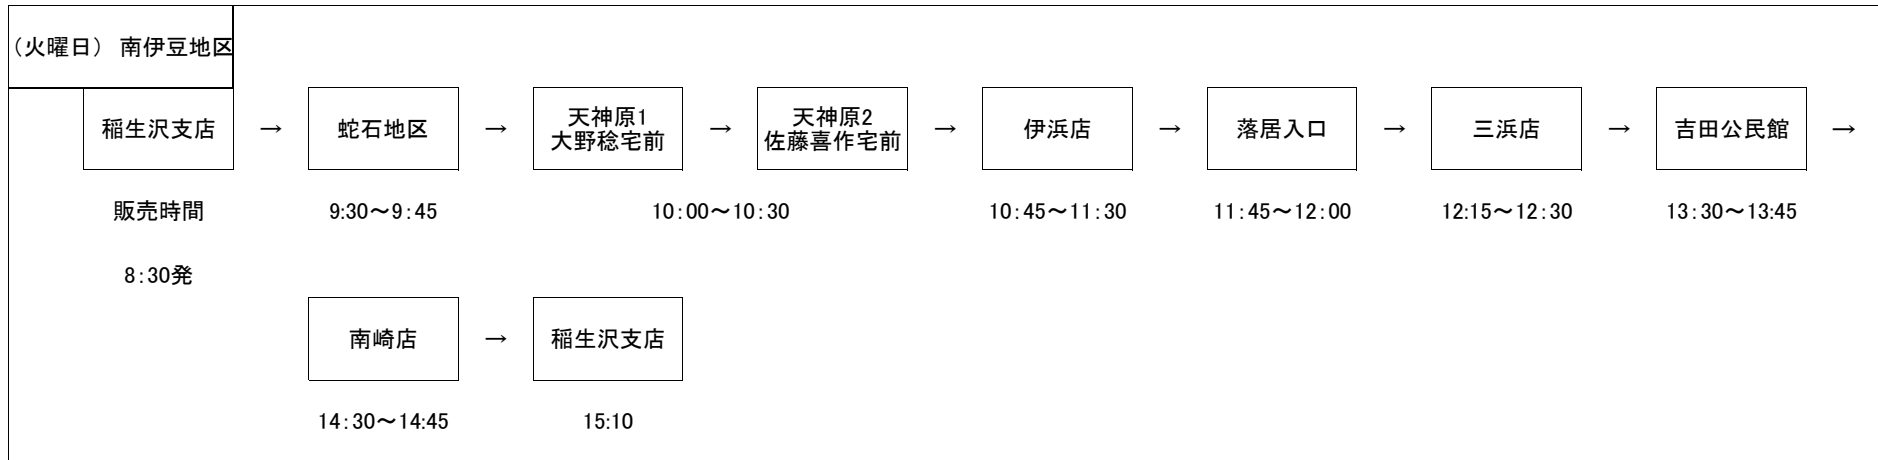

※ 販売時刻は目安です。道路事情等により多少の前後があります。

※ 巡回地再編に伴い、廃止した巡回地: 田牛店

※ ○○○ 新規巡回地

※ ○○○ 停車位置変更及び時間変更

食料品等移動販売車ルート

平成29年4月4日(火)～

※ 地区巡回日固定 ⇒ ⇒ ⇒ 火曜日 南伊豆地区

※ 販売時刻は目安です。道路事情等により多少の前後があります。

※ 巡回地再編に伴い、廃止した巡回地: 田牛店

※ ○○○ 新規巡回地

※ ○○○ 停車位置変更及び時間変更

食料品等移動販売車ルート

平成29年4月5日(水)~

※ 地区巡回日固定 ⇒ ⇒ ⇒ 水曜日 下田地区

※ 販売時刻は目安です。道路事情等により多少の前後があります。

※ ○○○ 新規巡回地

食料品等移動販売車ルート

平成29年4月6日(木)～

※ 地区巡回日固定 ⇒ ⇒ ⇒ 木曜日 河津地区

(木曜日) 河津地区																
	稲生沢支店	→	逆川公民館	→	広尾口付近	→	大鍋 平川修一宅前	→	泉奥原公民館	→	泉公民館付近	→	見高入谷店	→	縄地 加藤英和宅前	→
販売時間			9:30～9:45		10:00～10:15		10:30～10:45		11:00～11:30		12:00～12:15		13:30～13:45			
9:00発																
			稲生沢支店													
			14:10													